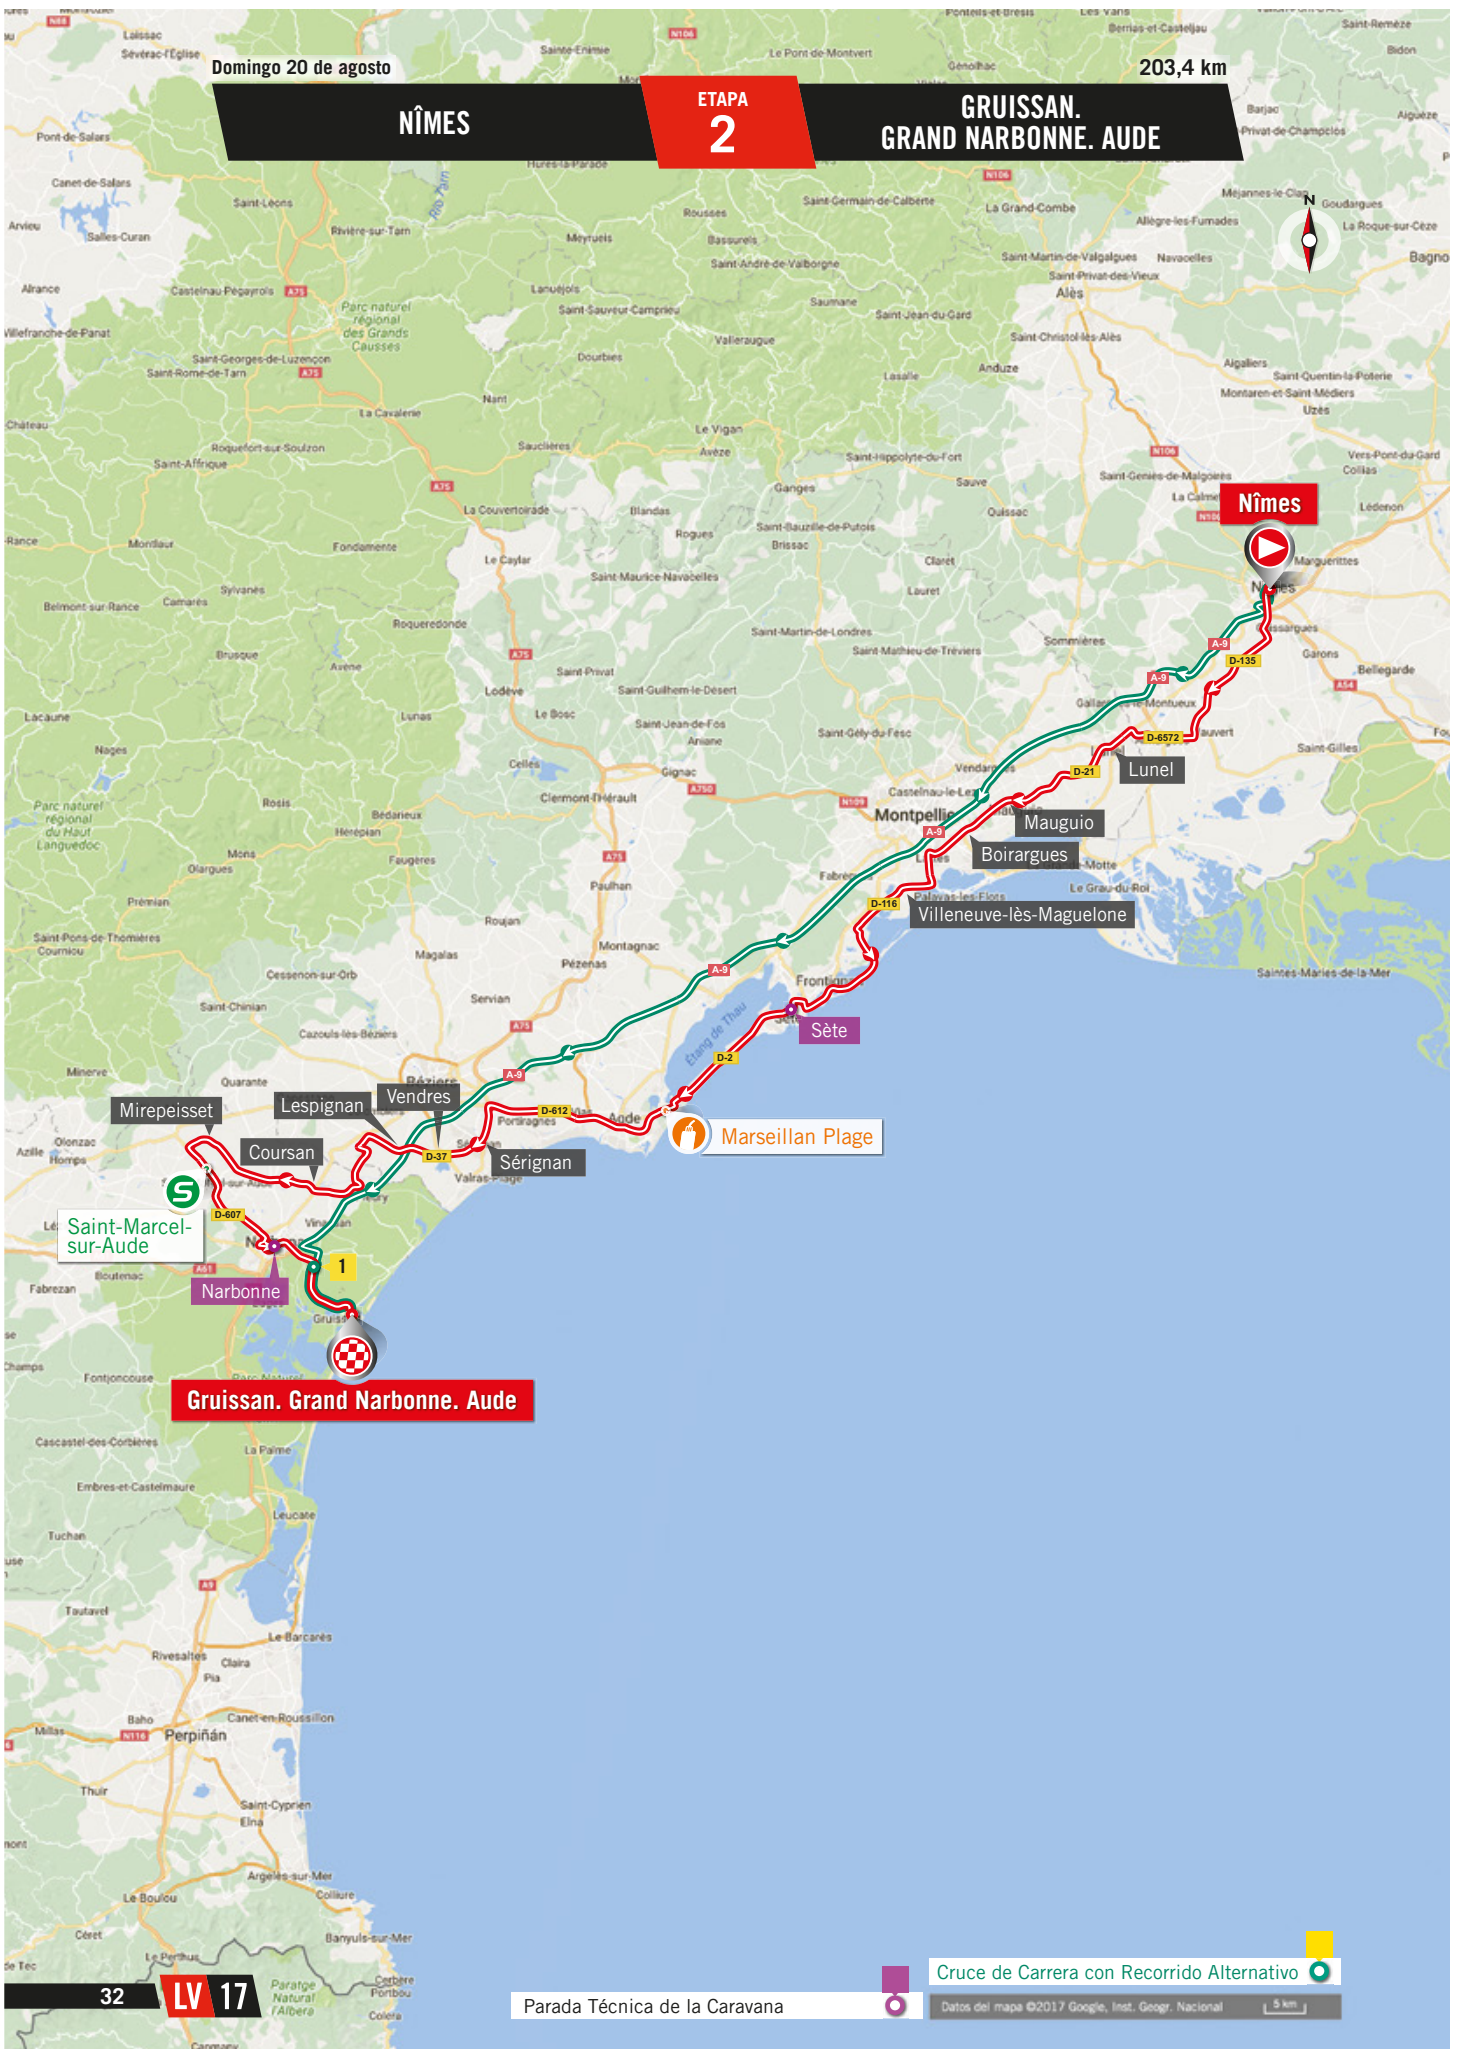

Domingo 20 de agosto

203,4 km

NÎMES

ETAPA  
2

GRUISSAN.  
GRAND NARBONNE. AUDE

Gruissan. Grand Narbonne. Aude

32

LV 17

Parada Técnica de la Caravana

Cruce de Carrera con Recorrido Alternativo

Datos del mapa ©2017 Google, Inst. Geogr. Nacional

5 km