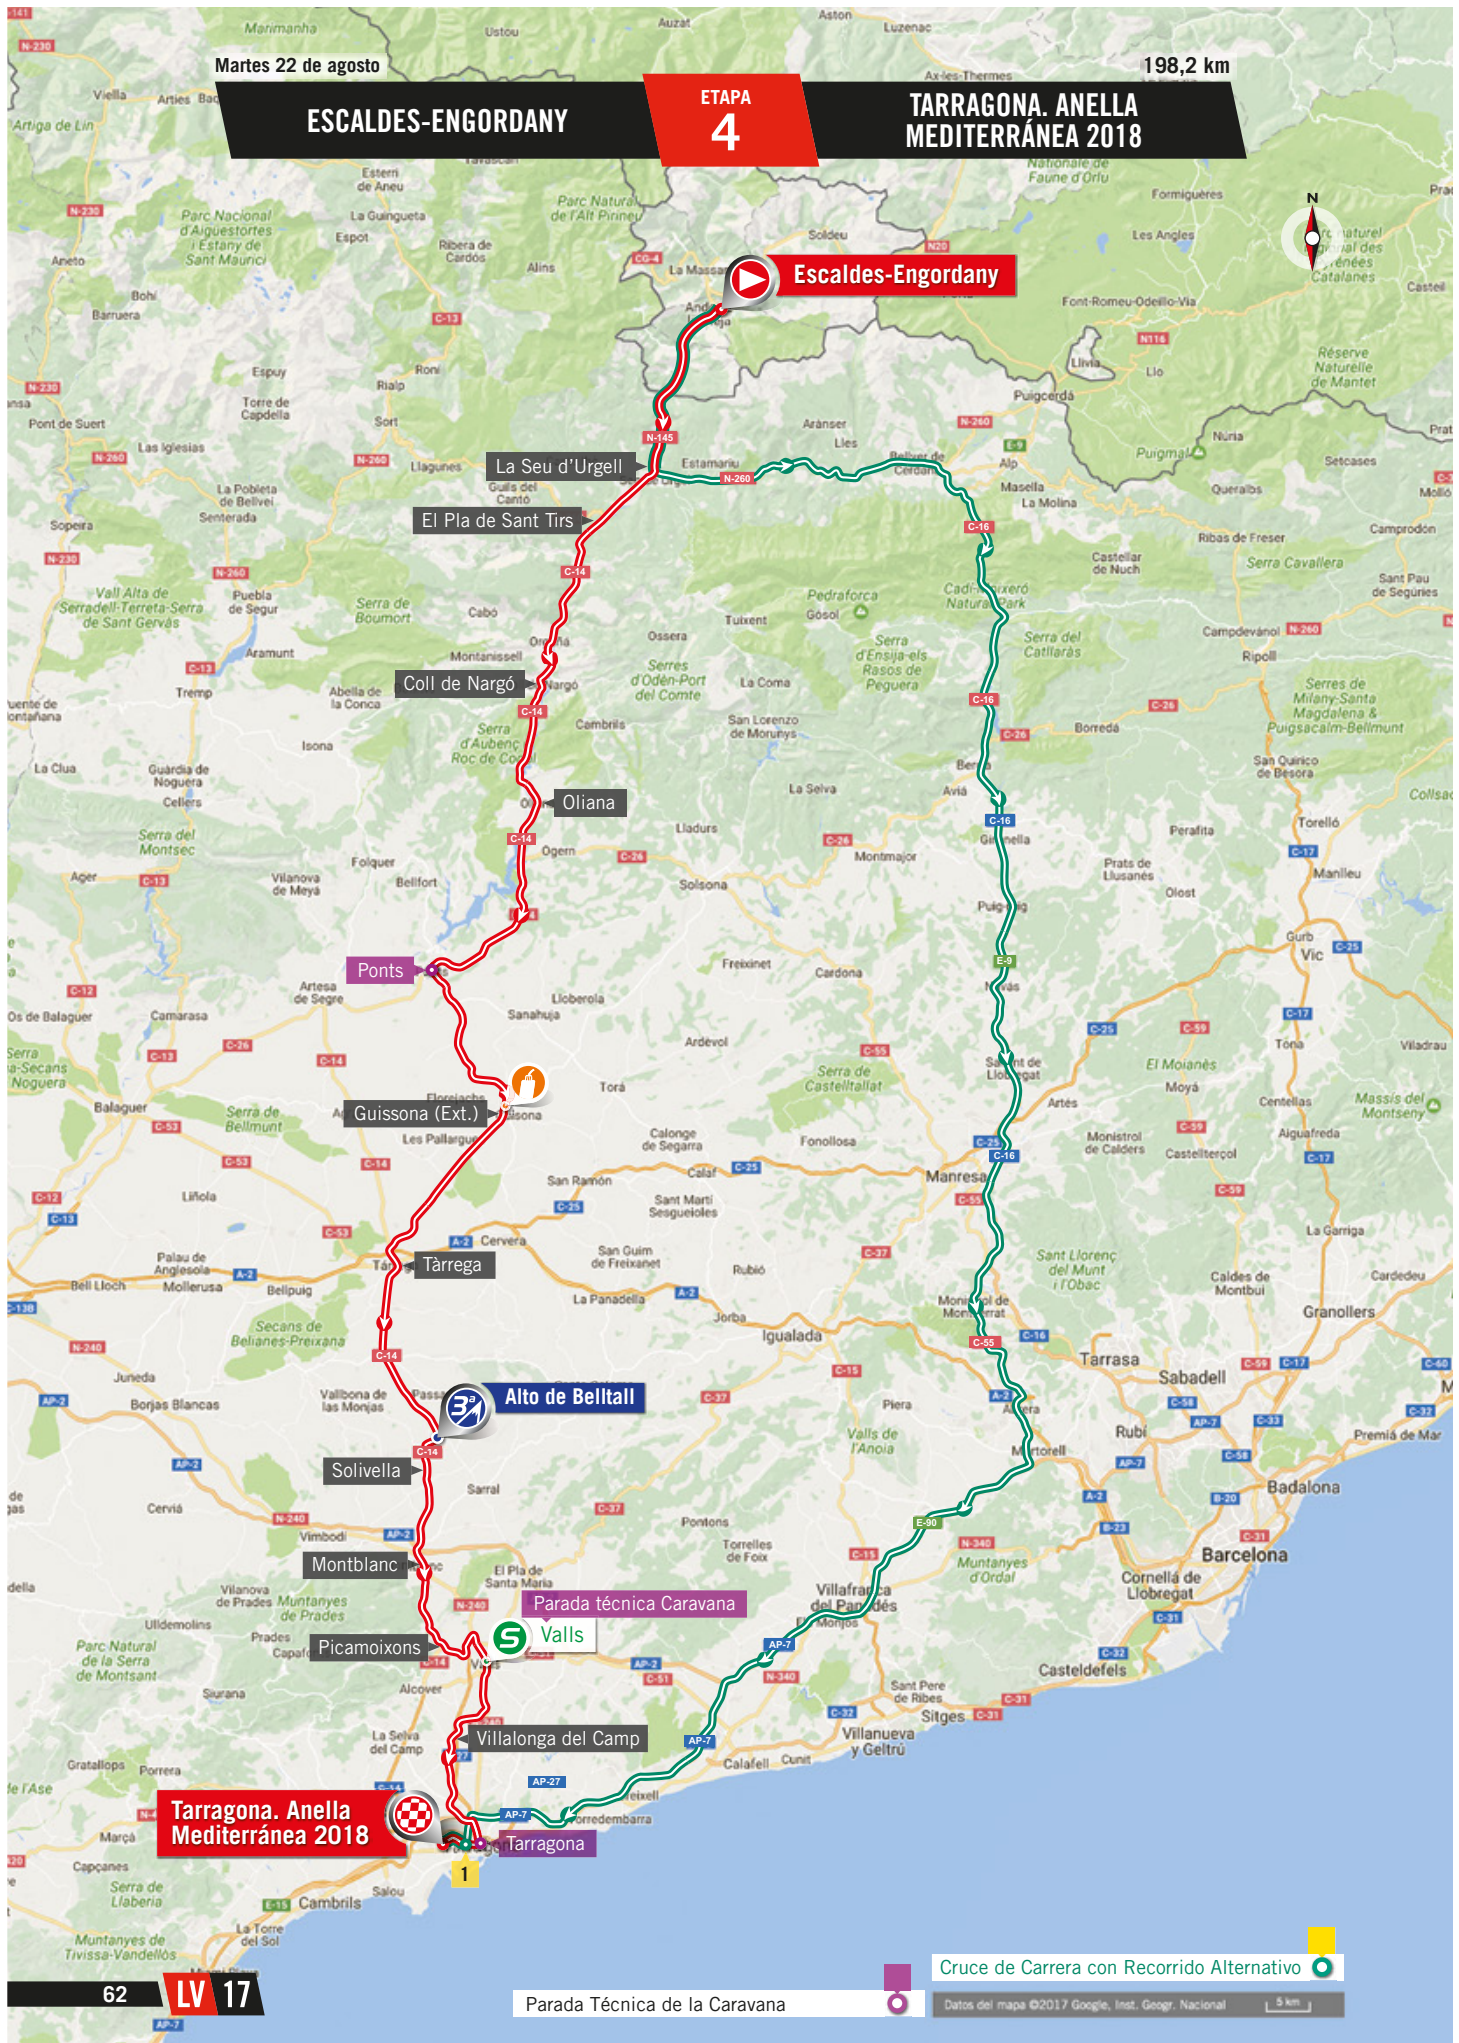

Martes 22 de agosto

198,2 km

ESCALDES-ENGORDANY

ETAPA 4

TARRAGONA. ANELLA MEDITERRÀNEA 2018

Tarragona. Anella Mediterrànea 2018