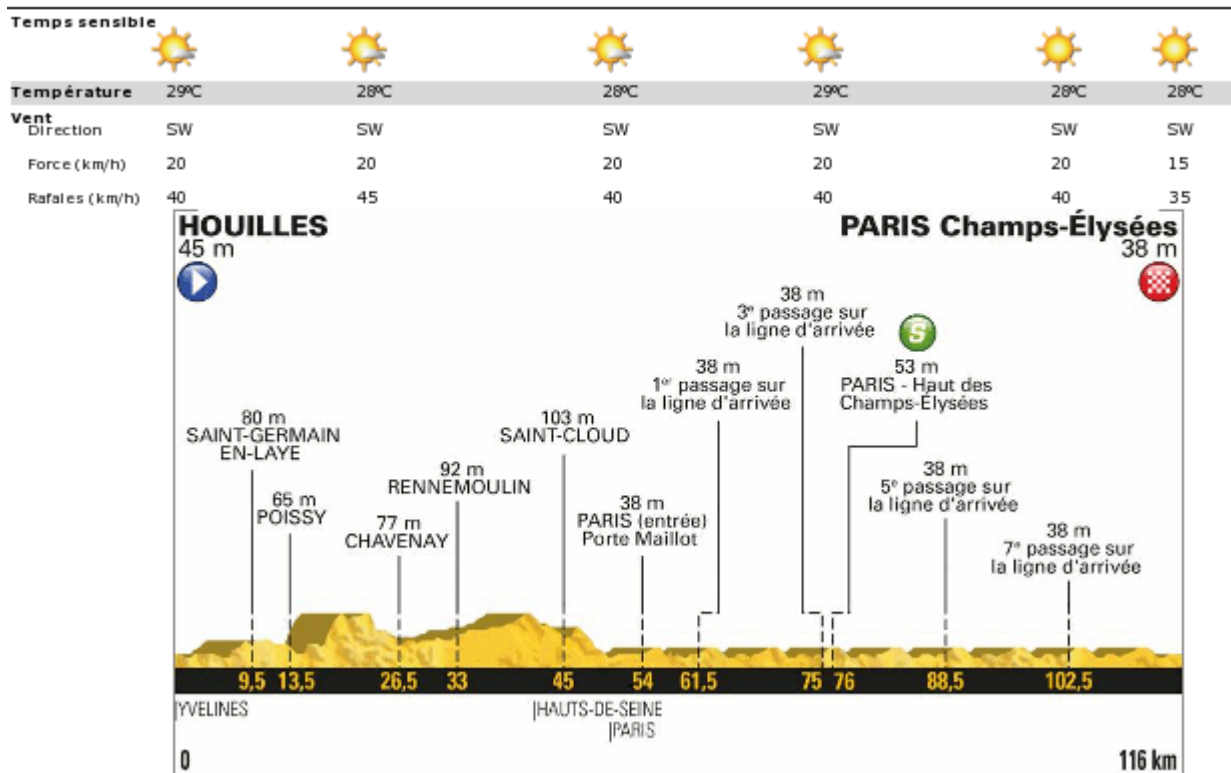

Etape 21 - dimanche 29 juillet : HOUILLES / PARIS Champs-Élysées

Le temps est bien ensoleillé avec quelques passages nuageux. Le temps est sec. Les températures s'élèvent à 27 à 30 degrés. Vent de sud-ouest 10 à 20 km/h, pointes autour de 40 km/h.

RECAPITULATIF DES MILLIEMES 20